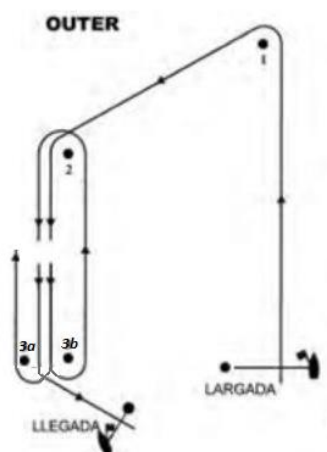

**5. PROGRAMA DE ENTRENAMIENTO**

5.1 Para el domingo 11, **el sábado 17** y el domingo 18, no se dará señal de atención luego de las 16:00hs.

**APÉNDICE 1 – ESQUEMA DE CANCHAS**

**Cancha 5: J70**

**WP Tentativo J70 centro de cancha: 34° 30.800' S // 058° 23.300' W**

**Cancha 2: 420**

Se agrega un portón al sotavento del Outer de la siguiente manera:

Recorrido: Largada, 1 por babor, 2 por babor, 3a por estribor / 3b por babor, 2 por babor, 3b por babor, llegada.

COMISION DE REGATAS